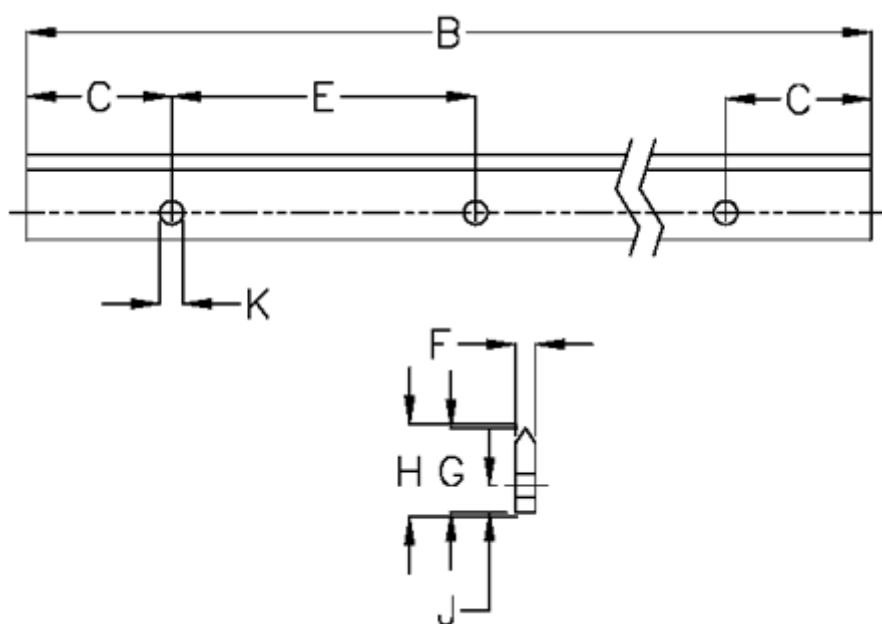

Varenummer: 057127430562
Beskrivelse: Hepco GV3 profilskinne M E L3056 P2
med forsænkede huller

Mål

| | | | |
|----------|---------|----------------|--------|
| B | = 3056 | K | = 7xM6 |
| C | = 43.0 | Præcisionstype | = P2 |
| E | = 90 | vægt kg/1000 | = 1.20 |
| F | = 6.42 | | |
| For leje | = J34 | | |
| G | = 25.0 | | |
| H | = 25.46 | | |
| J | = 8.0 | | |